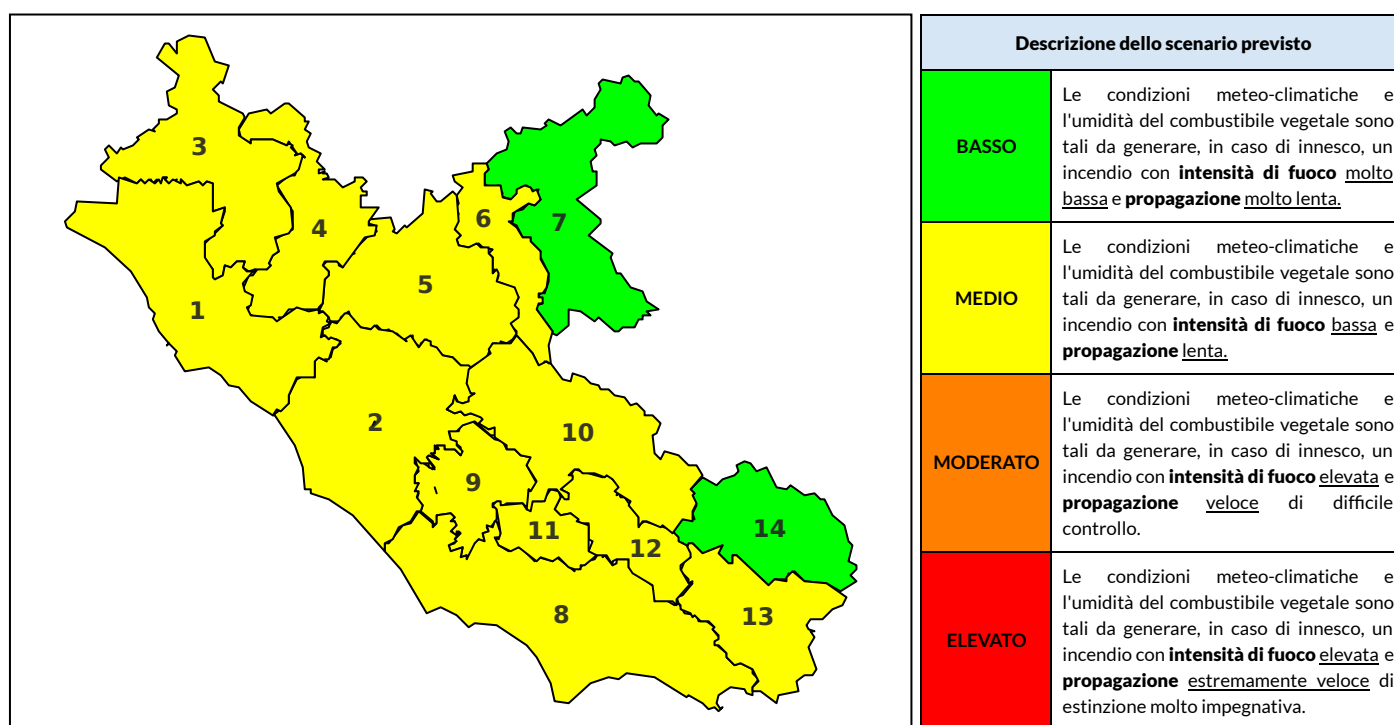

BOLLETTINO DI PERICOLOSITA' DA INCENDI BOSCHIVI

Previsioni per oggi 6-9-2021

Livello di pericolosità da incendio boschivo per Zona di Allerta AIB

Bollettino emesso nel periodo della campagna AIB Lazio sulla base del modello previsionale RISICOLazio, sviluppato in collaborazione con Fondazione CIMA, che fornisce un supporto per la valutazione della Pericolosità da incendio boschivo aggregata sulle Zone di Allerta AIB, approvate come parte integrante del Piano AIB Lazio 2020-2022 con DGR n° 270 del 15/05/2020. Il dettaglio della distribuzione dei Comuni nelle Zone AIB è consultabile al link <https://tinyurl.com/ZoneAIB>. Le Norme Comportamentali per la popolazione sono consultabili al link <https://tinyurl.com/NormeComportamentali>.

Zona AIB	1	2	3	4	5	6	7	8	9	10	11	12	13	14
Livello Pericolosità	MEDIO	MEDIO	MEDIO	MEDIO	MEDIO	MEDIO	BASSO	MEDIO	MEDIO	MEDIO	MEDIO	MEDIO	MEDIO	BASSO

NOTE

BOLLETTINO DI PERICOLOSITA' DA INCENDI BOSCHIVI

Previsioni per domani 7-9-2021

Livello di pericolosità da incendio boschivo per Zona di Allerta AIB

Bollettino emesso nel periodo della campagna AIB Lazio sulla base del modello previsionale RISICOLazio, sviluppato in collaborazione con Fondazione CIMA, che fornisce un supporto per la valutazione della Pericolosità da incendio boschivo aggregata sulle Zone di Allerta AIB, approvate come parte integrante del Piano AIB Lazio 2020-2022 con DGR n° 270 del 15/05/2020. Il dettaglio della distribuzione dei Comuni nelle Zone AIB è consultabile al link <https://tinyurl.com/ZoneAIB>. Le Norme Comportamentali per la popolazione sono consultabili al link <https://tinyurl.com/NormeComportamentali>.

Zona AIB	1	2	3	4	5	6	7	8	9	10	11	12	13	14
Livello Pericolosità	MEDIO	MEDIO	MEDIO	MEDIO	MEDIO	BASSO	BASSO	MEDIO	MEDIO	MEDIO	MEDIO	MEDIO	MEDIO	MEDIO